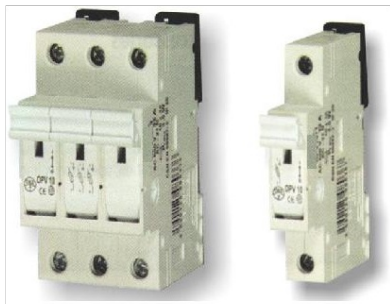

### **ELMARK SOCLU FUZIBIL 3P+N MAX 63A**

Soclu fuzibil 15x36mm se monteaza in soclu fuzibil pana la max 63 A . tip element RO26/63

Ansamblul siguranta fuzibila -separator este destinat pentru protectia aparatului la scurtcircuit .Se caracterizeaza prin viteza mare de declansare si fiabilitate ridicata . Se compune dintr-o carcasa de material plastic neinflamabil cu montaj pe sin DIN cu patron rotund de portelan in interior ,umplut cu nisip fin de quart care serveste la stingerea arcului electric .In patronul ceramic se afla o lamela fuzibila cu profil special ,care poate face legatura intre terminalele prin care trece curentul electric .Acesta este confectionata din aliaj de cupru electrolitic ,acoperite cu un strat special de nichel ,si intra in contact cu bolturile scoaze din carcasa de plastic .exista un sistem de blocare a patronului din material plastic pentru protectie la inlocuirea patronului ars .Exista doua tipuri de patroane in functie de clasa de utilizare : cu actiune normala din clasa de utilizare "gG" si cu actiune imediata din clasa de utilizare "aR".

Caracteristici tehnice :

- tensiune nominala 600V
- tensiune de izolare >2500V
- curent nominal la scurt circuit 120Ka
- montaj direct in consumator
- grad de protectie IP44
- Sectiunea conductoarelor pana la 35mm
- Temperatura mediu ambiant -5+55 gade celsius .