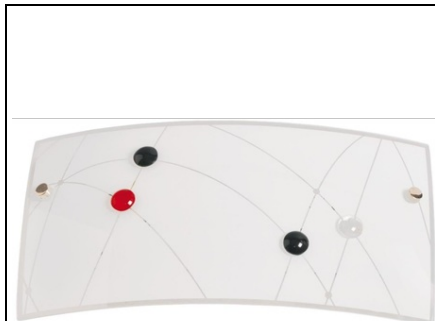

KLAUSEN APLICA VENUS D300/150 KLAUSEN

Corp de iluminat aplica VENUS D300/150 Klausen
Fabricata din metal crom, crom satin si sticla alba
Tensiune de alimentare 230V
Dulie E27
Bec economic max 20w ,incandescent 60w
Grad de protectie IP 20
Garantie 24 luni