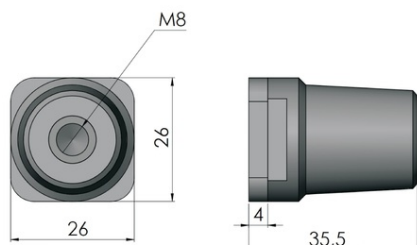

ETI ACCESORII KVR KVR-AI

Cod ETI: 001601650
Descriere: KVR-AI
Greutate: 0.025kg
Nivel: Accesorii
Accesorii funcÈionale: Suport izolator
Grup Catalog: Accesorii KVR
Pret: 0,00 lei (TVA inclus)

Detalii online: <https://www.materialelectrice.ro/accesorii-kvr-kvr-ai-47556>