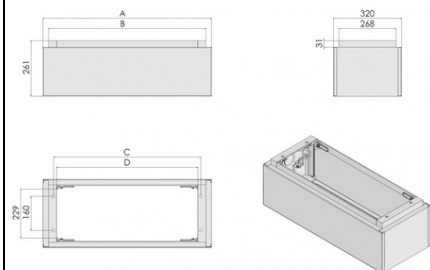

ETI ACCESORII KVR KVR-PE 2

Cod ETI: 001601623
Descriere: KVR-PE 2
Greutate: 7.4kg
Nivel: Accesorii
Utilizare cu: KVR 2
Accesorii funcționale: Prelungitor pedestal
Grup Catalog: Accesorii KVR
Pret: 0,00 lei (TVA inclus)