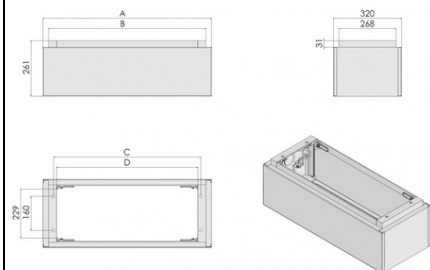

ETI ACCESORII KVR KVR-PE 0

Cod ETI: 001601621
Descriere: KVR-PE 0
Greutate: 5.2kg
Nivel: Accesorii
Utilizare cu: KVR 0
Accesorii funcționale: Prelungitor pedestal
Grup Catalog: Accesorii KVR
Pret: 0,00 lei (TVA inclus)