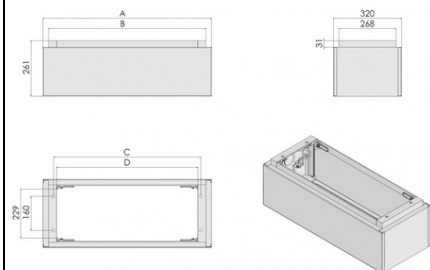

ETI ACCESORII KVR KVR-PE 00

Cod ETI: 001601620
Descriere: KVR-PE 00
Greutate: 4.6kg
Nivel: Accesorii
Utilizare cu: KVR 00
Accesorii funcționale: Prelungitor pedestal
Grup Catalog: Accesorii KVR
Pref: 0,00 lei (TVA inclus)