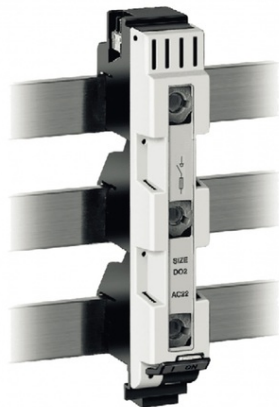

Furnizor: **Sc Trivolt Distribution SRL**
Reg. com.: J23/3300/2016
CIF: RO36421140
Adresa: Strada Apusului nr 3 (primul sens
giratoriu Tehodor Pallady-Autostrada Soarelui),
Catelu, Ilfov
Banca: BRD
IBAN: RO34BRDE441SV13182234410

ETI DVL 35A

Cod ETI: 002510031
Descriere: DVL 35A
Greutate: 363.3g
Nivel: Separatori E™ i socluri pentru siguranÈe fuzibile D
Pret: 0,00 lei (TVA inclus)

Detalii online: <https://www.materialelectrice.ro/dvl-35a-47158>