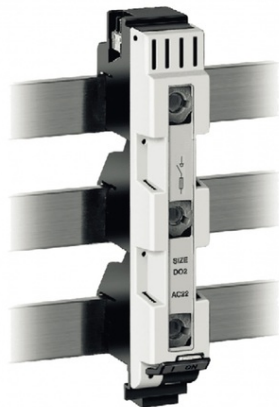

Furnizor: **Sc Trivolt Distribution SRL**  
Reg. com.: J23/3300/2016  
CIF: RO36421140  
Adresa: Strada Apusului nr 3 ( primul sens  
giratoriu Tehodor Pallady-Autostrada Soarelui),  
Catelu, Ilfov  
Banca: BRD  
IBAN: RO34BRDE441SV13182234410

### **ETI DVL 25A**

Cod ETI: 002510030  
Descriere: DVL 25A  
Greutate: 363.3g  
Nivel: Separatori ETI™ i socluri pentru siguranțe fuzibile D  
Pret: 0,00 lei (TVA inclus)

Detalii online: <https://www.materialelectrice.ro/dvl-25a-47157>