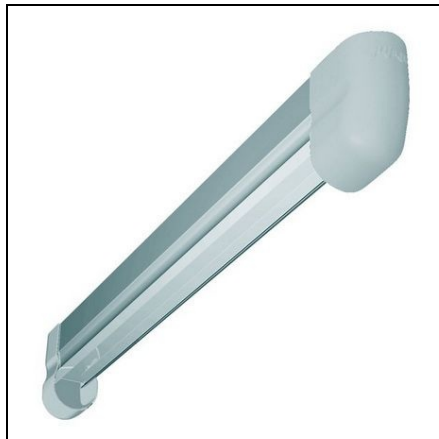

**AIRFAL THIS CORP DE ILUMINAT OFFERS THE POSSIBILITY OF
CONVERSION TO CLASS II. 28W 1.179MM**

General Caracteristici Luminaire corp: aluminiu extrudat, aluminiu luminos (inclus);
reflector difuzor: policarbonat (opțional), capăt capace: A.B.S. Temperatura de lucru:
de la -5 ° C până la 40 ° C Acest corp de luminat oferă posibilitatea de conversie la clasa
II. In conformitate cu standardul UNE-EN 60598 pentru corpurile de iluminat, corpurile
de iluminat din clasa II sunt cele in care protecția împotriva E[™] ocurilor electrice nu se
incadrează numai pe izolația principală, dar, de asemenea, i
Pret: 0,00 lei (TVA inclus)

Detalii online: <https://www.materialeelectrice.ro/corp-de-iluminat-model-128w-1-179mm-46986>