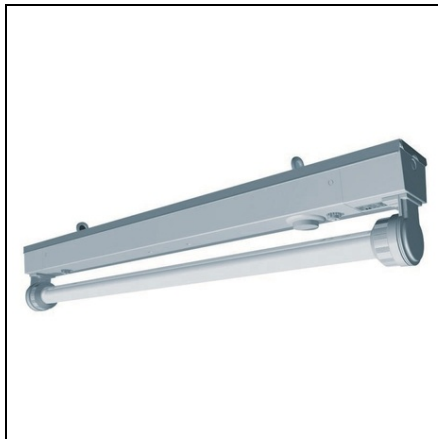

**AIRFAL MODEL M IP65 CORP DE ILUMINAT 2 X 35W 1.489MM
100MM**

Corpul de iluminat model M cu protecție IP65 este potrivit pentru instalare în încăperi umede și în aer liber. În plus, acest corp de iluminat este marcat F pentru montarea pe suprafețe normal inflamabile. Caracteristicile tehnice ale aparatului de iluminat Model M cu protecție IP65 fac potrivit pentru utilizarea în spații industriale, depozite și depozite care necesită un anumit nivel de caracteristici watertightness. General corp al corpurilor de iluminat: placă de oțel prevopsit.

Reflector (opțional): aluminiu lucios sau tablă de oțel pre-vopsit.

End capace: A.B.S.

lucru temperat

Pret: 218,08 lei (TVA inclus)

Detalii online: <https://www.materialeelectrice.ro/model-m-ip65-corp-de-iluminat-2-x-35w-1-489mm-100mm-46864>