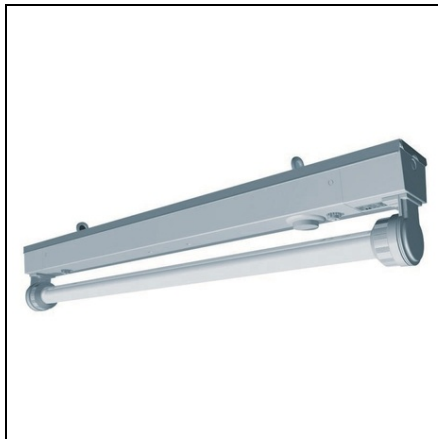

AIRFAL MODEL M IP65 CORP DE ILUMINAT 2 X 14W 589MM 100MM

Corpul de iluminat model M cu protecție IP65 este potrivit pentru instalare în încăperi umede și în aer liber. În plus, acest corp de iluminat este marcat F pentru montarea pe suprafețe normal inflamabile. Caracteristicile tehnice ale aparatului de iluminat Model M cu protecție IP65 fac potrivit pentru utilizarea în spații industriale, depozite și depozite care necesită un anumit nivel de caracteristici watertightness. General corp al corpurilor de iluminat: placă de oțel prevopsit.

Reflector (opțional): aluminiu lucios sau tablă de oțel prevopsit.

End capace: A.B.S.

lucru temperat

Pret: 198,16 lei (TVA inclus)

Detalii online: <https://www.materialeelectrice.ro/model-m-ip65-corp-de-iluminat-2-x-14w-589mm-100mm-46858>