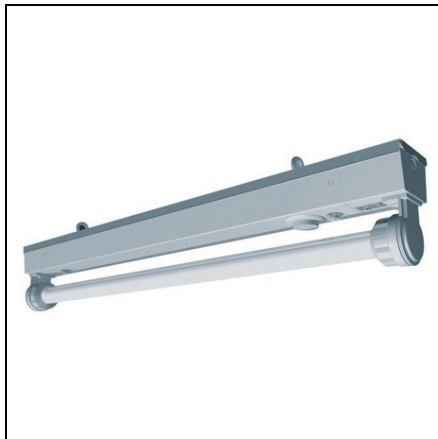

**AIRFAL MODEL M IP65 CORP DE ILUMINAT 1 X 28W 1.189MM
100MM**

Corpul de iluminat model M cu protecție IP65 este potrivit pentru instalare în încăperi umede și în aer liber. În plus, acest corp de iluminat este marcat F pentru montarea pe suprafețe normal inflamabile. Caracteristicile tehnice ale aparatului de iluminat Model M cu protecție IP65 fac potrivit pentru utilizarea în spații industriale, depozite și depozite care necesită un anumit nivel de caracteristici watertightness. General corp al corpurilor de iluminat: placă de oțel prevopsit.

Reflector (opțional): aluminiu lucios sau tablă de oțel pre-vopsit.

End capace: A.B.S.

lucru temperat

Pret: 155,87 lei (TVA inclus)

Detalii online: <https://www.materialeelectrice.ro/model-m-ip65-corp-de-iluminat-1-x-28w-1-189mm-100mm-46853>