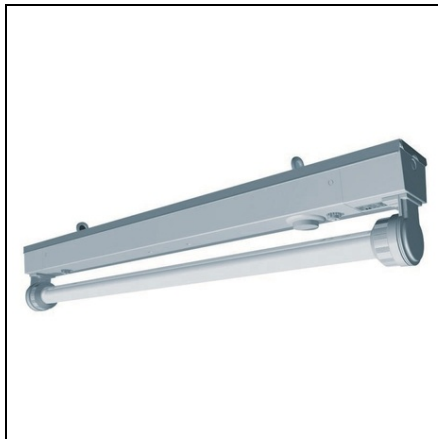

**AIRFAL MODEL M IP65 CORP DE ILUMINAT 1 X 36W 1.233MM  
100MM**

Corpul de iluminat model M cu protecție IP65 este potrivit pentru instalare în încăperi umede și în aer liber. În plus, acest corp de iluminat este marcat F pentru montarea pe suprafețe normal inflamabile. Caracteristicile tehnice ale aparatului de iluminat Model M cu protecție IP65 fac potrivit pentru utilizarea în spații industriale, depozite și depozite care necesită un anumit nivel de caracteristici watertightness. General corp al corpurilor de iluminat: placă de oțel prevopsit.

Reflector (opțional): aluminiu lucios sau tablă de oțel pre-vopsit.

End capace: A.B.S.

lucru temperat

Pret: 158,50 lei (TVA inclus)

Detalii online: <https://www.materialeelectrice.ro/model-m-ip65-corp-de-iluminat-1-x-36w-1-233mm-100mm-46844>