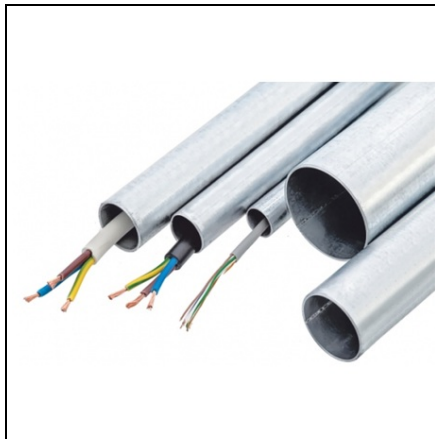

COURBI TEAVA METALICA EMT - TIP 1 1/4"

COD: TE-125
TIP: 1 1/4"
DIMENSIUNIEXTO mm INTO mm: 38,4 ----- 35,05
GROSIMEmm: 1,65
CULOARE: METAL
U.M.: M
LUNGIME: 3
AMB.: 15

Pret: 240,99 lei (TVA inclus)

Detalii online: <https://www.materialeelectrice.ro/teava-metalica-emt-tip-1-1-4-45985>