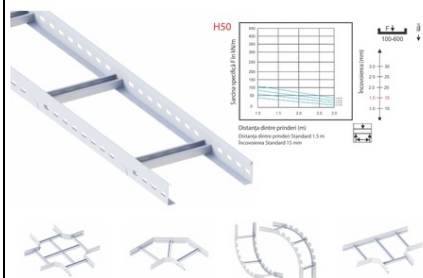

COURBI JGHEAB TIP SCARĂF H50 - TIP PD 500X50

COD: A50-M-PG
TIP: PD 500X50
LATIMEmm: 500
INALTIMEmm: 50
LUNGIMEmm: 3000
GROSIMEmm: 1,0
U.M.: M
Pret: 0,00 lei (TVA inclus)

Detalii online: <https://www.materialelectrice.ro/jgheab-tip-scara-h50-tip-pd-500x50-45952>