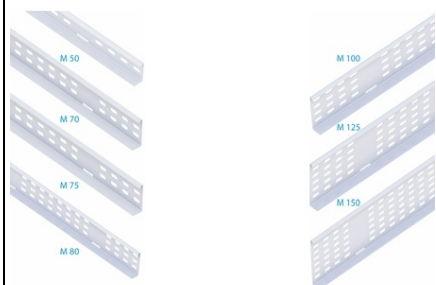

COURBI PIESĂ, LATERALĂ, - TIP 125

COD: M125-15
INALTIMEmm: 125
LUNGIMEmm: 3000
GROSIMEmm: 1,5
U.M.: BUC
Pret: 0,00 lei (TVA inclus)

Detalii online: <https://www.materialeelectrice.ro/piesa-laterala-tip-125-45938>