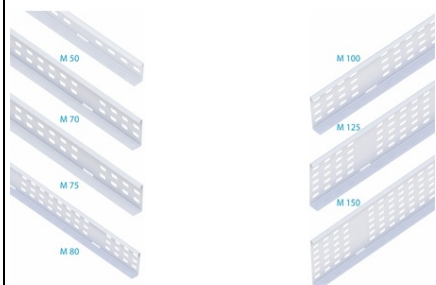

### **COURBI PIESĂ, LATERALĂ, - TIP 100**

COD: M100-20  
INALTIMEmm: 100  
LUNGIMEmm: 3000  
GROSIMEmm: 2,0  
U.M.: BUC  
Pret: 0,00 lei (TVA inclus)

Detalii online: <https://www.materialeelectrice.ro/piesa-laterala-tip-100-45937>