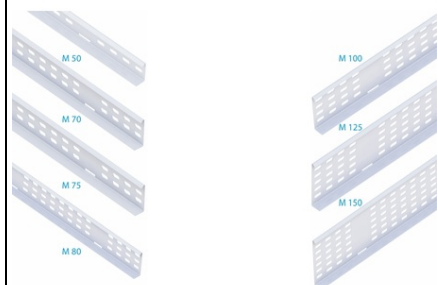

### **COURBI PIESĂ, LATERALĂ, - TIP 100**

COD: M100-15  
INALTIMEmm: 100  
LUNGIMEmm: 3000  
GROSIMEmm: 1,5  
U.M.: BUC  
Pret: 0,00 lei (TVA inclus)

Detalii online: <https://www.materialeelectrice.ro/piesa-laterala-tip-100-45936>