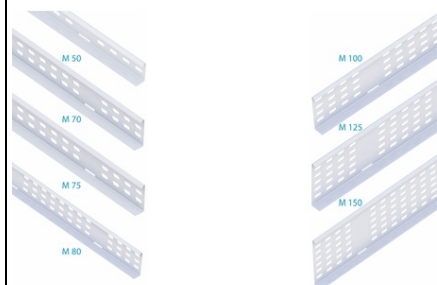

COURBI PIESĂ, LATERALĂ, - TIP 70

COD: M70-15
INALTIMEmm: 70
LUNGIMEmm: 3000
GROSIMEmm: 1,5
U.M.: BUC
Pret: 0,00 lei (TVA inclus)

Detalii online: <https://www.materialelectrice.ro/piesa-laterala-tip-70-45931>