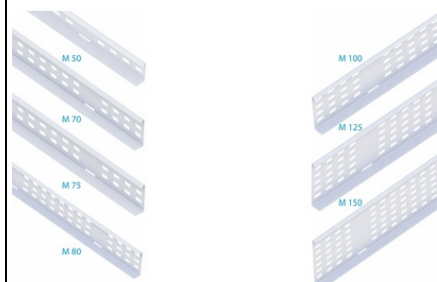

COURBI PIESĂ, LATERALĂ, - TIP 70

COD: M70-12
INALTIMEmm: 70
LUNGIMEmm: 3000
GROSIMEmm: 1,2
U.M.: BUC
Pret: 0,00 lei (TVA inclus)

Detalii online: <https://www.materialelectrice.ro/piesa-laterala-tip-70-45930>