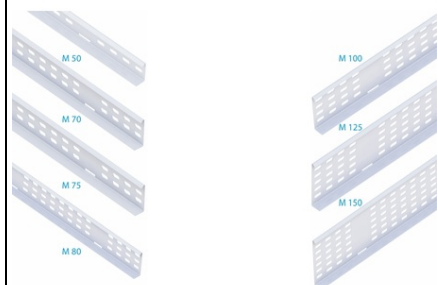

COURBI PIESĂ, LATERALĂ, - TIP 50

COD: M50-20
INALTIMEmm: 50
LUNGIMEmm: 3000
GROSIMEmm: 2,0
U.M.: BUC
Pret: 0,00 lei (TVA inclus)

Detalii online: <https://www.materialelectrice.ro/piesa-laterala-tip-50-45929>