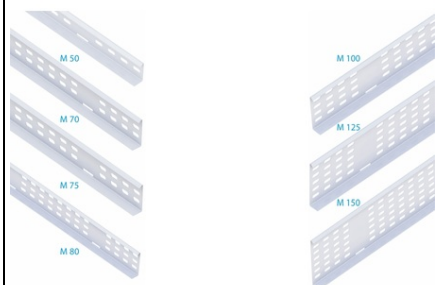

### **COURBI PIESĂ, LATERALĂ, - TIP 50**

COD: M50-15  
INALTIMEmm: 50  
LUNGIMEmm: 3000  
GROSIMEmm: 1,5  
U.M.: BUC  
Pret: 0,00 lei (TVA inclus)

Detalii online: <https://www.materialelectrice.ro/piesa-laterala-tip-50-45928>