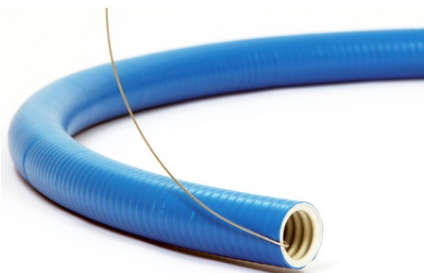

COURBI SIBI WIRE - TIP 23

COD: 04-21004-023
TIP: 23
DIMENSIUNIEXTO mm INTO mm: 28,0 ----- 23,7
CULOARE: ALBASTRU
U.M.: M
LUNGIME: 25
AMBALARE: 25

Pret: 5,13 lei (TVA inclus)

Detalii online: <https://www.materialeelectrice.ro/sibi-wire-tip-23-45518>