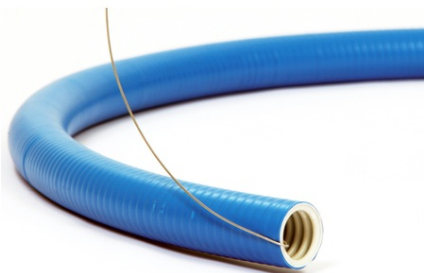

COURBI SIBI WIRE - TIP 13,5

COD: 04-21002-013
TIP: 13,5
DIMENSIUNIEXTO mm INTO mm: 18,3 ----- 14,5
CULOARE: ALBASTRU
U.M.: M
LUNGIMEm: 50
AMBALARE: 50

Pret: 4,29 lei (TVA inclus)

Detalii online: <https://www.materialeelectrice.ro/sibi-wire-tip-13-5-45516>