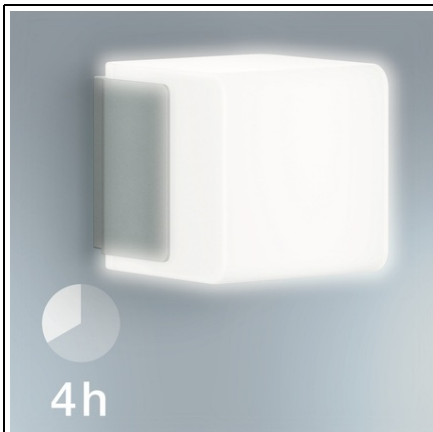

STEINEL APLICA CU SENZOR CUBO L 835 LED (ARGINTIU), DE EXTERIOR, BLUETOOTH, SENZOR MISCARE 160° IHF

Digitala. Interconectabila. Inteligenta. Aplica cu senzor L 835 Cubo rafineaza orice faÉada de casa É™i capteaza atenÉia prin aspectul elegant, stilat, infrumuseÉand orice cladire. Aplica de exterior Cubo 830 este frumuseÉea inteligenta pentru case moderne É™i dotari de top. Aplica pentru exterior dotata cu cel mai nou É™i performant senzor de miÉ™ care de exterior iHF, care acÉioneaza aprinderea luminii doar la detecÉia miÉ™ carii umane. Complet incastrat sub abajur, senzorul de miscare poate face distincÉie între miÉ™ carea umana de cea a animalelor. Aplica cu senzor de miÉ™ care Cubo are funcÉie de lumina de veghe reglabila (10-50%) É™i pornire treptata a luminii. Este interconectabila wireless (fara cablu) cu alte corpuri de iluminat, setabila prin Bluetooth, direct de pe telefon, prin aplicaÉia Steinel. L 835 Cubo este disponibila in trei variante de design, in culorile antracit É™i argintiu. Aplica are protecÉie la intemperii, apa É™i praf IP44/II, fiind indicata pentru iluminat faÉada casei, intrarea, calea de acces, terasa sau veranda. GaranÉie 3 ani. Aplica cu senzor L 835 LED iHF Cubo -Aplica de exterior, LED, de perete, senzor de miÉ™ care iHF (radar) 160°, 9,5 W, 502 lumini, pentru iluminat intrari, faÉade, verande, terase. Descriere, utilizare Aplica de exterior cu senzor L 835 LED iHF Cubo innobileaza É™i scoate in evidenta faÉada oricarei case, prin iluminare de efect É™i design deosebit. O adevarata bijiterie. É™i inalta tehnologie. Aplica cu senzor de miÉ™ care, pentru exterior, cu control digital, indeplineÉ™ te cele mai inalte cerinÉe de design, dar impresioneaza É™i prin valoarea din interior. Senzorul de miÉ™ care iHF cu tehnologie de detecÉie de ultima generaÉie, reacÉioneaza doar la prezenÉa umana, ignorand alte miÉ™ cari, precum cele ale pisicilor sau ale frunzelor in vant. Aplica este programabila direct de pe telefon sau tableta, via Bluetooth, prin aplicaÉia Steinel Smart Remote App, avand posibilitate de interconectare wireless (fara cablu) cu alte aplici similare. Functiile se pot regla prin Smart Remote App sau prin butoanele de reglaj. Sistemul de iluminare LED ofera lumina calda 3000 K, consum economic de 9,5 W É™i flux luminos de 586 lm, si o durata lunga de viaÉa (aprox. 30 ani). Aplica cu senzor are protecÉie la apa, praf É™i intemperii IP 44/II, fiind indicata pentru iluminat exteriorul casei. Aplica funcÉioneaza ca lampa de veghe cu luminozitate reglabila (10-30%), are funcÉie de pornire treptata a luminii soft light, precum É™i opÉiune de comutare manuala pe lumina continua (max. 4 ore). Aplica cu senzor de miÉ™ care L 835 LED Cubo creaza un iluminat arhitectural placut prin efectul de lumina sus/jos, pe peretele casei, fiind perfecta pentru iluminat faÉada sau intrarea casei, pereÉii exteriori, veranda sau terasa, la case, vile sau pensiuni. Detalii despre senzor, reglaje, funcÉii Aplica cu senzor L 835 Cubo este echipata cu senzor de miÉ™ care iHF de generaÉie noua, care reacÉioneaza doar la prezenÉa umana. Senzorul de miÉ™ care iHF este un senzor radar, special, cu tehnologie inteligenta de inalta frecvenÉa, care poate diferenÉia miÉ™ carea umana de cea a animalelor mici sau a altor corpuri aflate in miÉ™ care, precum frunzele purtate de vant, avantajul fiind aprinderea precisa a luminii, doar cand É™i daca este nevoie. Senzorul de miÉ™ care are unghi detecÉie 160 ° acopera un interval de 5 m. Reglajele/ setarile se fac direct de pe telefonul mobil/tableta via Bluetooth, prin aplicaÉia SmartRemote Steinel. Aplica are setari/ funcÉii personalizabile: Nivel luminozitate crepuscul pentru pornire 2-2000 lucsi Reglare actiune senzor de miÉ™ care (sensibilitate): min.1 m - 5 m. Lumina de veghe: PORNITA Functii suplimentare setabile numai prin Smart Remote App: Temporizare durata iluminare 5 sec.- 60 min Nivelul de lumina principala reglabil între 50-100% Nivelul de lumina de veghe reglabil între 10-50% Reglarea extinsa a razei de actiune Interconectare cu alte aplici de perete Reglarea luminozitatii de comutare prin modul invatare FuncÉia de lumina permanenta 4 ore selectabila se face prin intrerupatorul de reÉea. Se racordeaza la 220-230V.