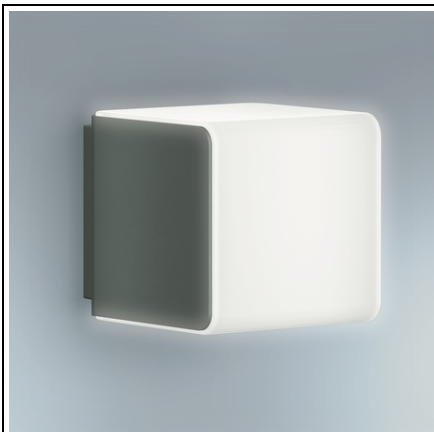

STEINEL APLICA CU SENZOR CUBO L 830 LED (ANTRACIT), DE EXTERIOR, BLUETOOTH, INTERCONETABILA WIRELESS, SENZOR MISCARE 160° IHF

Digitala. Interconectabila. Inteligenta. Gama de aplice cu senzor Cubo capteaza atenția prin aspectul elegant, stilat, in frumusețea oricărui cladire. Aplica de exterior Cubo 830 LED are in dotare senzor de mișcare 160° iHF, max. 5 m, complet incastat sub abajur, care reacționează doar la mișcarea umană, făcând distincție între mișcarea persoanelor și cea a animalelor. Aplica cu senzor de mișcare Cubo are funcție de lumina de veghe, pornire treptată a luminii. Aplica este interconectabilă wireless (fără cablu) cu alte corpuri de iluminat, setabilă prin Bluetooth, direct de pe telefon, prin aplicația Steinell. Aplica de perete Cubo este disponibilă în trei variante de design, în culorile antracit și argintiu. Aplica are protecție la intemperii, apă și praf IP44/II, fiind indicată pentru iluminat fațada casei, intrarea, calea de acces, terasa sau veranda. Garanție 3 ani. Aplica cu senzor L 830 LED iHF Cubo - Aplica de exterior, LED, de perete, senzor de mișcare iHF (radar) 160°, 9,5 W, 502 lumeni, pentru iluminat intrări, fațade, verande, terase.

Aplica cu senzor de mișcare L 830 LED Cubo creează un iluminat arhitectural plăcut prin efectul de lumina sus/jos, pe perețele casei, fiind perfectă pentru iluminat fațada sau intrarea casei, pereții exteriori, veranda sau terasa, la case, vile sau pensiuni. Detalii despre senzor, reglaje, funcții Aplica cu senzor L 830 Cubo este echipată cu senzor de mișcare iHF de generație nouă, care reacționează doar la prezența umană. Senzorul de mișcare iHF este un senzor radar, special, cu tehnologie inteligentă de înaltă frecvență, care poate diferenția mișcarea umană de cea a animalelor mici sau a altor corpuri aflate în mișcare, precum frunzele purtate de vânt, avantajul fiind aprinderea precisă a luminii, doar când este nevoie. Senzorul de mișcare are unghi de detecție 160°, acoperă un interval de 5 m.