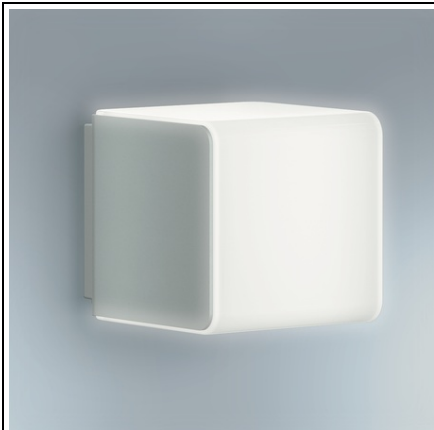

STEINEL APLICA CU SENZOR CUBO L 830 LED (ARGINTIU), DE EXTERIOR, BLUETOOTH, INTERCONETABILA WIRELESS, SENZOR MISCARE 160° IHF

Digitala. Interconectabila. Inteligenta. Gama de aplice cu senzor Cubo capteaza atenția prin aspectul elegant, stilat, infrumusețând orice cladire. Aplica de exterior Cubo 830 LED are in dotare senzor de mișcare 160° iHF, max. 5 m, complet incastat sub abajur, care reacționează doar la mișcarea umana, facand distincție între mișcarea persoanelor și cea a animalelor. Aplica cu senzor de mișcare Cubo are funcție de lumina de veghe, pornire treptata a luminii. Aplica este interconectabila wireless (fara cablu) cu alte corpuri de iluminat, setabila prin Bluetooth, direct de pe telefon, prin aplicația Steinel. Aplica de perete Cubo este disponibila in trei variante de design, in culorile antracit și argintiu. Aplica are protecție la intemperii, apă și praf IP44/II, fiind indicată pentru iluminat fațada casei, intrarea, calea de acces, terasa sau veranda. Garanție 3 ani. Aplica cu senzor L 830 LED iHF Cubo -Aplica de exterior, LED, de perete, senzor de mișcare iHF (radar) 160°, 9,5 W, 502 lumeni, pentru iluminat intrari, fațade, verande, terase.

Aplica cu senzor de mișcare L 830 LED Cubo creaza un iluminat architectural placut prin efectul de lumina sus/jos, pe peretele casei, fiind perfecta pentru iluminat fațada sau intrarea casei, pereții exteriori, veranda sau terasa, la case, vile sau pensiuni. Detalii despre senzor, reglaje, funcții Aplica cu senzor L 830 Cubo este echipata cu senzor de mișcare iHF de generație noua, care reacționează doar la prezența umana. Senzorul de mișcare iHF este un senzor radar, special, cu tehnologie inteligenta de inalta frecvență, care poate diferenția mișcarea umana de cea a animalelor mici sau a altor corpuri aflate in mișcare, precum frunzele purtate de vant, avantajul fiind aprinderea precisa a luminii, doar cand este nevoie. Senzorul de mișcare are unghi de detecție 160°, acopera un interval de 5 m.