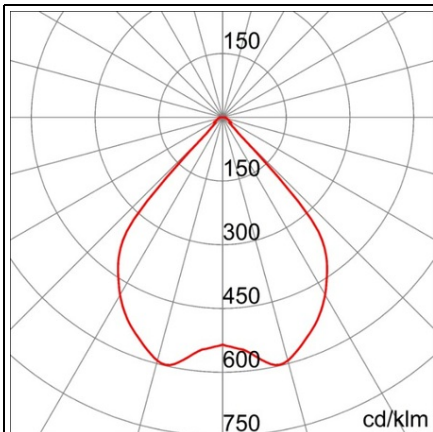

**GEWISS ESALITE HB - 48K - 90° OPTIC - DALI - 5700 K (CRI 80) -
IP66 - CLASS I - RAL 9006 GREY**

DATE TEHNICE

Versiuni
5700K lumina rece

Greutate (Kg)
22.5

Optica
90°

Puterea sistemului
420 W

Lumina iesire (lm)
47200