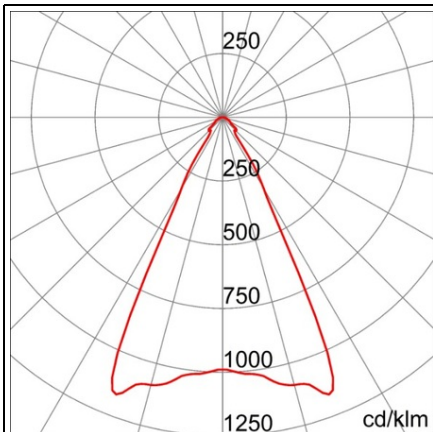

**GEWISS ESALITE HB - 48K - 60° OPTIC - DALI - 5700 K (CRI 80) -
IP66 - CLASS I - RAL 9006 GREY**

DATE TEHNICE

Versiuni
5700K lumina rece

Greutate (Kg)
22.5

Optica
60°

Puterea sistemului
420 W

Lumina iesire (lm)
44500

Temperatura de culoare
5700 K (CRI>80)

Flux nominal (lm)
63000

Aplicatie
Intern / Extern

Cod IK
IK08

Temperatura de operare
-30 +50 °C

Culoare
Gri RAL 9006

Lampa tip
LED - Neinlocuibil

Tip driver
Driver Led Dali

Life time L90B10 (Tq 25°)
100000 h

Overvoltage resistance
Common mode: 8KV; Differential mode: 6KV

Life time L90B10 (Tq 50°)
44000 h

Ecran
Sticla calita

Electrocod
2444

Pret: 7 068,57 lei (TVA inclus)

Detalii online: <https://www.materialelectrice.ro/esalite-hb-48k-600-optic-dali-5700-k-cri-80-ip66-class-i-ral-9006-grey-45349>