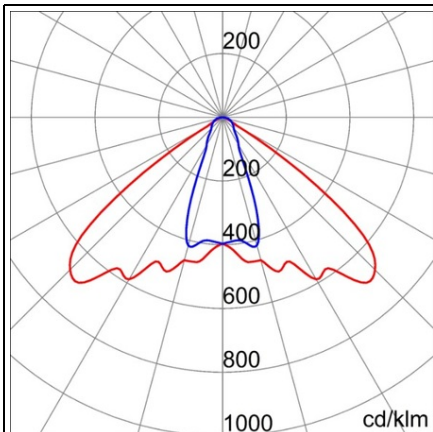

**GEWISS ESALITE HB - 48K - ELLIPTICAL OPTIC - DALI - 4000 K (CRI  
80) - IP66 - CLASS I - RAL 9006 GREY**

DATE TEHNICE

Versiuni  
4000K lumina naturala

Greutate (Kg)  
22.5

Optica  
Eliptic

Puterea sistemului  
420 W