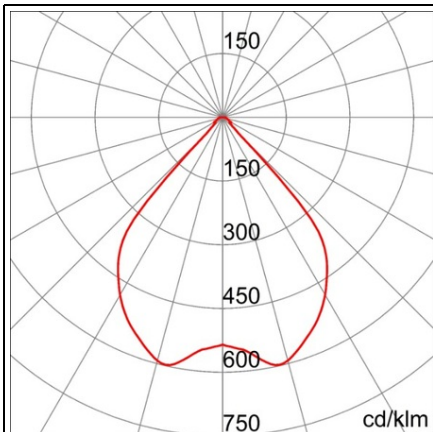

**GEWISS ESALITE HB - 48K - 90° OPTIC - DALI - 4000 K (CRI 80) -
IP66 - CLASS I - RAL 9006 GREY**

DATE TEHNICE

Versiuni
4000K lumina naturala

Greutate (Kg)
22.5

Optica
90°

Puterea sistemului
420 W

Lumina iesire (lm)
47200