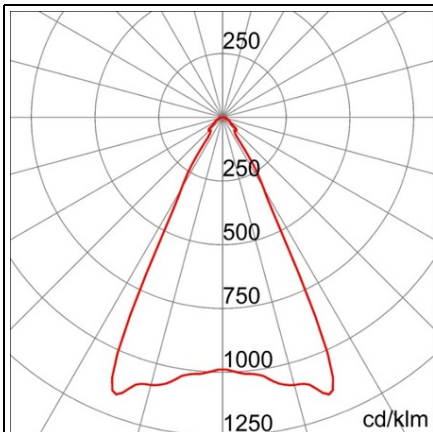

**GEWISS ESALITE HB - 48K - 60° OPTIC - DALI - 4000 K (CRI 80) -
IP66 - CLASS I - RAL 9006 GREY**

DATE TEHNICE

Versiuni
4000K lumina naturala

Greutate (Kg)
22.5

Optica
60°

Puterea sistemului
420 W

Lumina iesire (lm)
44500