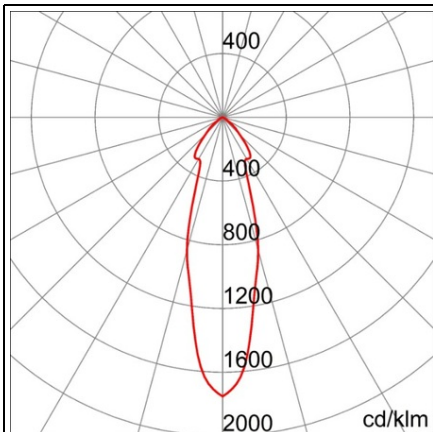

**GEWISS ESALITE HB - 48K - 30° OPTIC - DALI - 4000 K (CRI 80) -
IP66 - CLASS I - RAL 9006 GREY**

DATE TEHNICE

Versiuni
4000K lumina naturala

Greutate (Kg)
22.5

Optica
30°

Puterea sistemului
420 W

Lumina iesire (lm)
43500