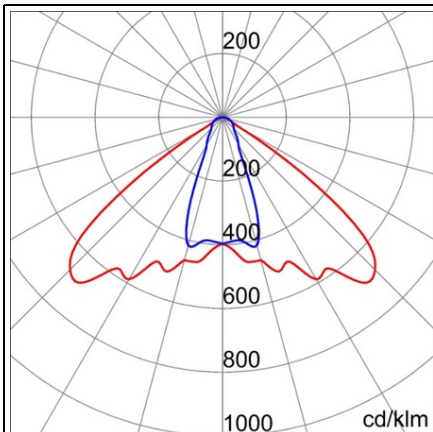

**GEWISS ESALITE HB - 48K - ELLIPTICAL OPTIC - DALI - 3000 K (CRI
80) - IP66 - CLASS I - RAL 9006 GREY**

DATE TEHNICE

Versiuni
3000 K lumina calda

Greutate (Kg)
22.5

Optica
Eliptic

Puterea sistemului
420 W