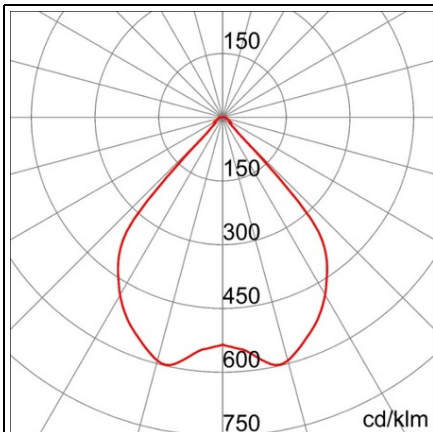

**GEWISS ESALITE HB - 48K - 90° OPTIC - DALI - 3000 K (CRI 80) -
IP66 - CLASS I - RAL 9006 GREY**

DATE TEHNICE

Versiuni
3000 K lumina calda

Greutate (Kg)
22.5

Optica
90°

Puterea sistemului
420 W

Lumina iesire (lm)
43900