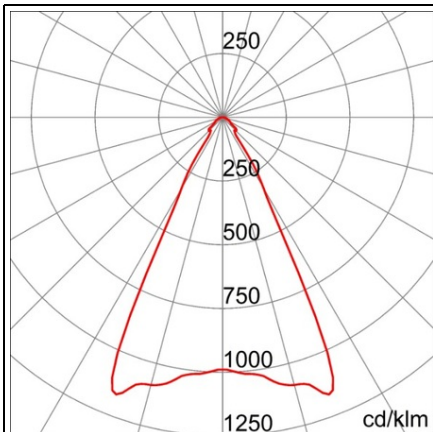

**GEWISS ESALITE HB - 48K - 60° OPTIC - DALI - 3000 K (CRI 80) -
IP66 - CLASS I - RAL 9006 GREY**

DATE TEHNICE

Versiuni
3000 K lumina calda

Greutate (Kg)
22.5

Optica
60°

Puterea sistemului
420 W

Lumina iesire (lm)
41300