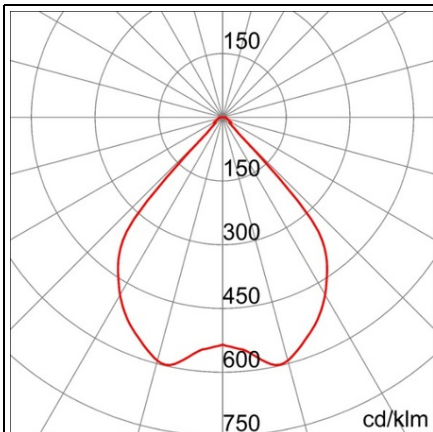

**GEWISS ESALITE HB - 48K - 90° OPTIC - DALI - 5700 K (CRI 80) -
IP65 - CLASS I - RAL 9006 GREY**

DATE TEHNICE

Versiuni
5700K lumina rece

Greutate (Kg)
22.5

Optica
90°

Puterea sistemului
420 W

Lumina iesire (lm)
51300