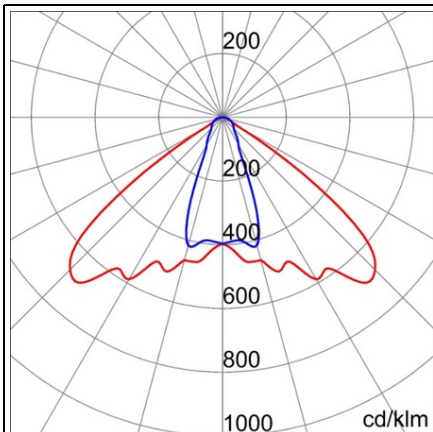

**GEWISS ESALITE HB - 48K - ELLIPTICAL OPTIC - DALI - 4000 K (CRI
80) - IP65 - CLASS I - RAL 9006 GREY**

DATE TEHNICE

Versiuni
4000K lumina naturala

Greutate (Kg)
22.5

Optica
Eliptic

Puterea sistemului
420 W