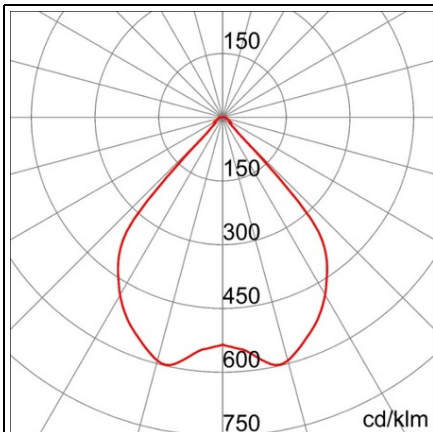

**GEWISS ESALITE HB - 48K - 90° OPTIC - DALI - 4000 K (CRI 80) -
IP65 - CLASS I - RAL 9006 GREY**

DATE TEHNICE

Versiuni
4000K lumina naturala

Greutate (Kg)
22.5

Optica
90°

Puterea sistemului
420 W

Lumina iesire (lm)
51300