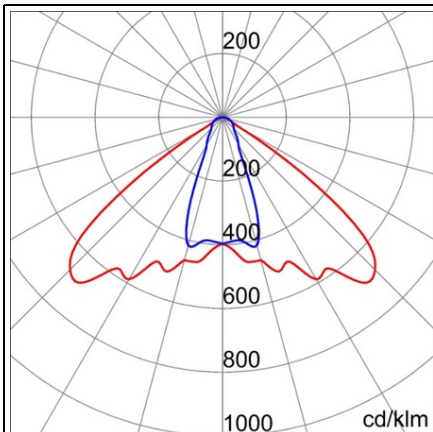

**GEWISS ESALITE HB - 24K - ELLIPTICAL OPTIC - DALI - 5700 K (CRI
80) - IP66 - CLASS I - RAL 9006 GREY**

DATE TEHNICE

Versiuni
5700K lumina rece

Greutate (Kg)
11.2

Optica
Eliptic

Puterea sistemului
210 W

Lumina iesire (lm)
22200