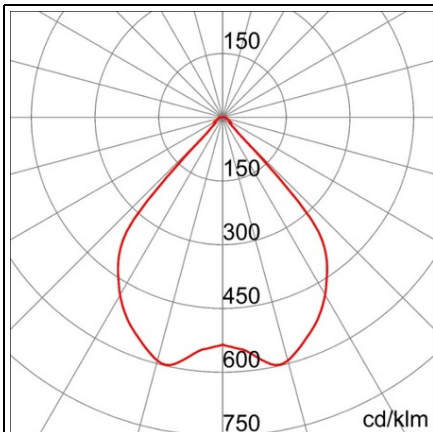

**GEWISS ESALITE HB - 24K - 90° OPTIC - DALI - 5700 K (CRI 80) -
IP66 - CLASS I - RAL 9006 GREY**

DATE TEHNICE

Versiuni
5700K lumina rece

Greutate (Kg)
11.2

Optica
90°

Puterea sistemului
210 W

Lumina iesire (lm)
23600