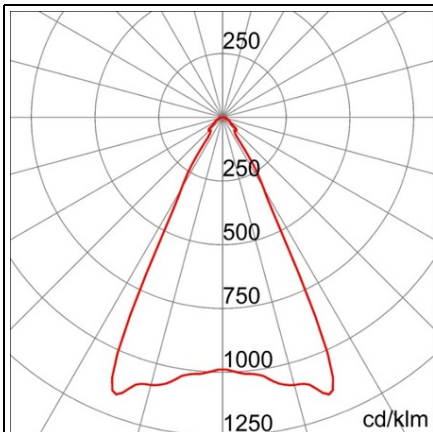

**GEWISS ESALITE HB - 24K - 60° OPTIC - DALI - 5700 K (CRI 80) -
IP66 - CLASS I - RAL 9006 GREY**

DATE TEHNICE

Versiuni
5700K lumina rece

Greutate (Kg)
11.2

Optica
60°

Puterea sistemului
210 W

Lumina iesire (lm)
22200

Temperatura de culoare
5700 K (CRI>80)

Flux nominal (lm)
29000

Aplicatie
Intern / Extern

Cod IK
IK08

Temperatura de operare
-30 +50 °C

Culoare
Gri RAL 9006

Lampa tip
LED - Neinlocuibil

Tip driver
Driver Led Dali

Life time L90B10 (Tq 25°)
100000 h

Overvoltage resistance
Common mode: 8KV; Differential mode: 6KV

Life time L90B10 (Tq 50°)
44000 h

Ecran
Sticla calita

Electrocod
2444

Pret: 3 529,93 lei (TVA inclus)

Detalii online: <https://www.materialelectrice.ro/esalite-hb-24k-600-optic-dali-5700-k-cri-80-ip66-class-i-ral-9006-grey-45325>