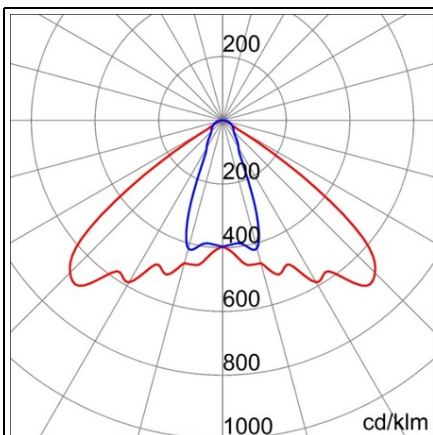

**GEWISS ESALITE HB - 24K - ELLIPTICAL OPTIC - DALI - 4000 K (CRI
80) - IP66 - CLASS I - RAL 9006 GREY**

DATE TEHNICE

Versiuni
4000K lumina naturala

Greutate (Kg)
11.2

Optica
Eliptic

Puterea sistemului
210 W