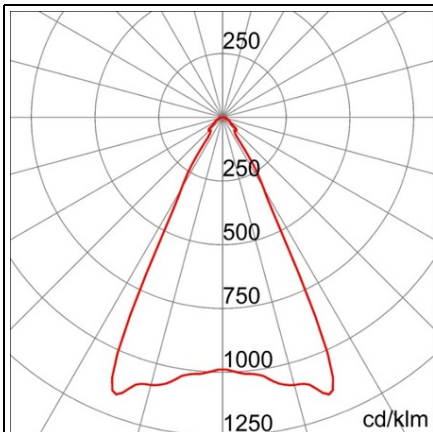

**GEWISS ESALITE HB - 24K - 60° OPTIC - DALI - 4000 K (CRI 80) -
IP66 - CLASS I - RAL 9006 GREY**

DATE TEHNICE

Versiuni
4000K lumina naturala

Greutate (Kg)
11.2

Optica
60°

Puterea sistemului
210 W

Lumina iesire (lm)
22200

Temperatura de culoare
4000 K (CRI>80)

Flux nominal (lm)
29000

Aplicatie
Intern / Extern

Cod IK
IK08

Temperatura de operare
-30 +50 °C

Culoare
Gri RAL 9006

Lampa tip
LED - Neinlocuibil

Tip driver
Driver Led Dali

Life time L90B10 (Tq 25°)
100000 h

Overvoltage resistance
Common mode: 8KV; Differential mode: 6KV

Life time L90B10 (Tq 50°)
44000 h

Ecran
Sticla calita

Electrocod
2444

Pret: 3 529,93 lei (TVA inclus)

Detalii online: <https://www.materialelectrice.ro/esalite-hb-24k-600-optic-dali-4000-k-cri-80-ip66-class-i-ral-9006-grey-45321>