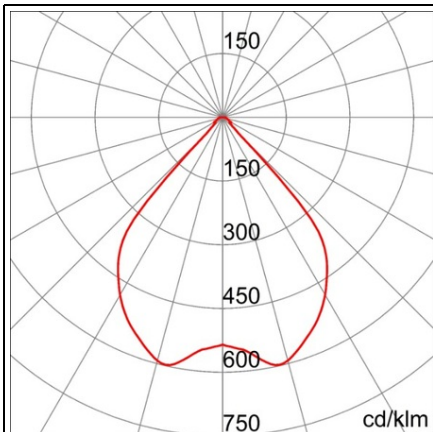

**GEWISS ESALITE HB - 24K - 90° OPTIC - DALI - 3000 K (CRI 80) -  
IP66 - CLASS I - RAL 9006 GREY**

DATE TEHNICE

Versiuni  
3000 K lumina calda

Greutate (Kg)  
11.2

Optica  
90°

Puterea sistemului  
210 W

Lumina iesire (lm)  
21900