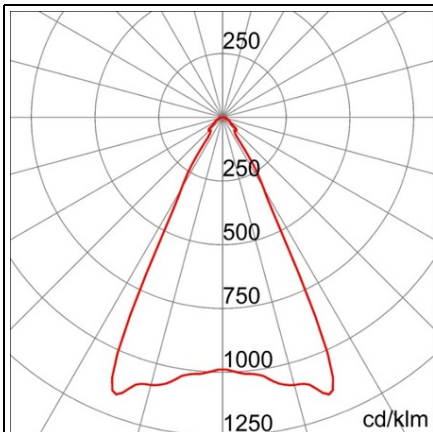

**GEWISS ESALITE HB - 24K - 60° OPTIC - DALI - 3000 K (CRI 80) -
IP66 - CLASS I - RAL 9006 GREY**

DATE TEHNICE

Versiuni
3000 K lumina calda

Greutate (Kg)
11.2

Optica
60°

Puterea sistemului
210 W

Lumina iesire (lm)
20600