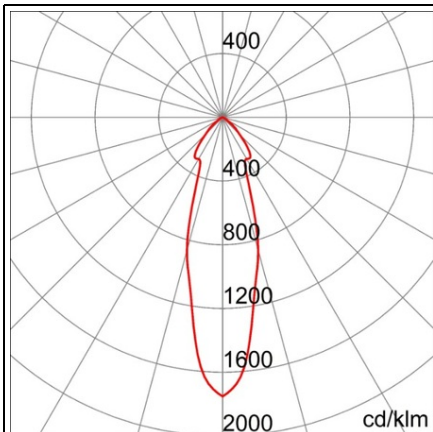

**GEWISS ESALITE HB - 24K - 30° OPTIC - DALI - 3000 K (CRI 80) -
IP66 - CLASS I - RAL 9006 GREY**

DATE TEHNICE

Versiuni
3000 K lumina calda

Greutate (Kg)
11.2

Optica
30°

Puterea sistemului
210 W

Lumina iesire (lm)
20200