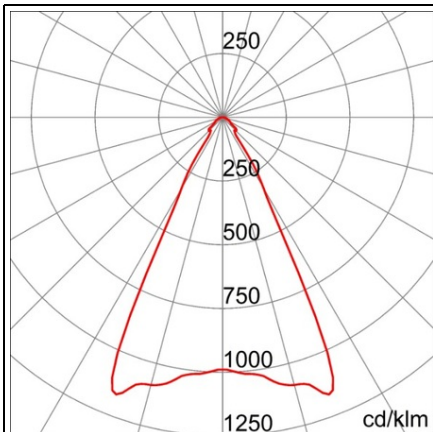

**GEWISS ESALITE HB - 24K - 60° OPTIC - DALI - 5700 K (CRI 80) -
IP65 - CLASS I - RAL 9006 GREY**

DATE TEHNICE

Versiuni
5700K lumina rece

Greutate (Kg)
11.2

Optica
60°

Puterea sistemului
210 W

Lumina iesire (lm)
24100

Temperatura de culoare
5700 K (CRI>80)

Flux nominal (lm)
29000

Aplicatie
Interna

Cod IK
IK06

Temperatura de operare
-30 +50 °C

Culoare
Gri RAL 9006

Lampa tip
LED - Neinlocuibil

Tip driver
Driver Led Dali