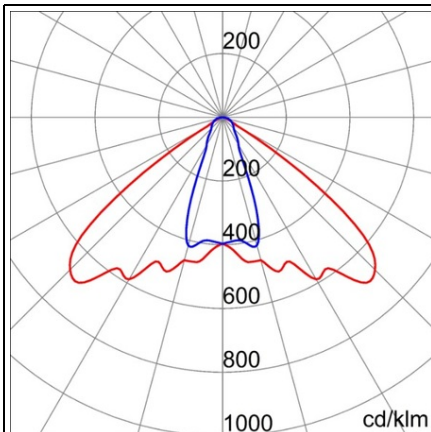

**GEWISS ESALITE HB - 24K - ELLIPTICAL OPTIC - DALI - 4000 K (CRI
80) - IP65 - CLASS I - RAL 9006 GREY**

DATE TEHNICE

Versiuni
4000K lumina naturala

Greutate (Kg)
11.2

Optica
Eliptic

Puterea sistemului
210 W