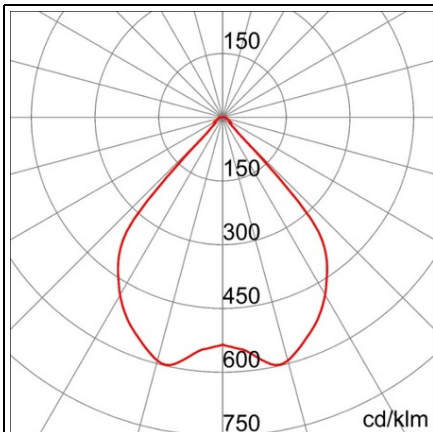

**GEWISS ESALITE HB - 24K - 90° OPTIC - DALI - 4000 K (CRI 80) -  
IP65 - CLASS I - RAL 9006 GREY**

DATE TEHNICE

Versiuni  
4000K lumina naturala

Greutate (Kg)  
11.2

Optica  
90°

Puterea sistemului  
210 W